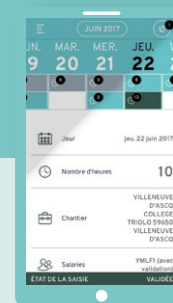

www.gt-ou.fr

Une solution éditée par Progib S.A.S.

réalisation graphique **aparté** 062380607

MARRE
DES HEURES PERDUES DANS LA
SAISIE DES
TEMPS!

OPÉRATEUR

MANAGER

ADMINISTRATEUR

Une **application moderne** & **collaborative** qui facilite le **suivi** d'activité de vos **équipes terrain**.

La **saisie des temps** sur tablette & smartpone en toute simplicité !

GT.0ù est une solution **connectée** & **collaborative** qui permet de saisir les temps par affaire.

-  La saisie des temps peut être effectuée directement par le salarié, depuis n'importe quel support (ordinateur, tablette, smartphone).
-  Vos chefs d'équipes n'ont plus qu'un contrôle et une validation des heures déclarées à effectuer.
-  Ne courez plus après vos feuilles de relevés de temps !
-  Economisez la tâche de ressaisie de vos feuilles de pointage et importez les temps automatiquement dans votre logiciel de gestion !
-  Réalisez ainsi des économies conséquentes sur l'ensemble du suivi d'activité de vos équipes terrain !
-  Intégrez GT.0ù à votre logiciel de gestion en utilisant les connecteurs (web service).