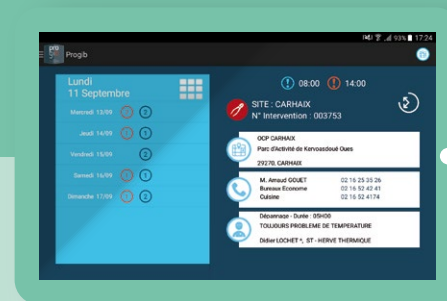

www.jev-ou.fr

Une solution éditée par Progib S.A.S.

réalisation graphique **aparté** 04238007

**OPTIMISEZ
LA GESTION
D'INTERVENTION
DE VOS ÉQUIPES TERRAIN**

OPÉRATEUR

ADMINISTRATEUR

L'application sur tablette pour **améliorer** la **gestion des interventions** de vos **techniciens**.

Une solution qui va bien au-delà de ce que vous pouvez imaginer.

JE.V.0ù est bien plus qu'un simple **outil de saisie des rapports d'interventions**. Découvrez tout ce que peut vous apporter **une véritable solution de gestion de vos activités de maintenance**.

- 🔄 **JE.V.0ù est totalement adapté au métier de vos techniciens :** sites, équipements, installations, interventions, gammes opératoires...
- 🔄 Depuis la planification dans votre entreprise jusqu'à la signature du client sur la tablette, votre technicien dispose de toutes les fonctions qui lui permettent d'effectuer son intervention.
- 🔄 **Toutes les informations sont disponibles sur sa tablette :** plan d'accès guidage, détail des sites, contacts, installations, historique des interventions...
- 🔄 **Grâce à la gestion de documents embarquée, il dispose d'informations essentielles :** plans techniques, notices des appareils...
- 🔄 **Le suivi des interventions lui permet d'introduire tous les éléments de son compte-rendu :** articles consommés, temps passés, opérations effectuées, photos, certificats (CERFA), demandes de devis, signatures, envoi de mails.
- 🔄 Intégrez JE.V.0ù à votre logiciel de gestion en utilisant les connecteurs (web service).