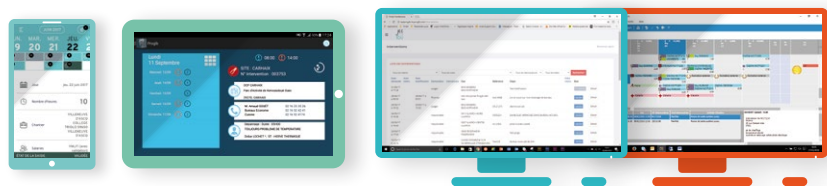

# Progib Infinity, l'ERP le plus complet, conçu pour la gestion de chantier.

- ⊗ + 30 ans d'expertise dans l'édition et l'intégration de logiciels de gestion.
- ⊗ Adapté pour 5 à 1000 utilisateurs.
- ⊗ Une solution totalement adaptée à votre métier du bâtiment (génie électrique, climaticien, plomberie, menuiserie, agencement...).
- ⊗ Plus de 5000 utilisateurs connectés au quotidien.
- ⊗ Disponible en mode licence (hébergé ou non) ou en mode SaaS.

Un **ERP connecté** qui répond à toutes les problématiques métiers du bâtiment.